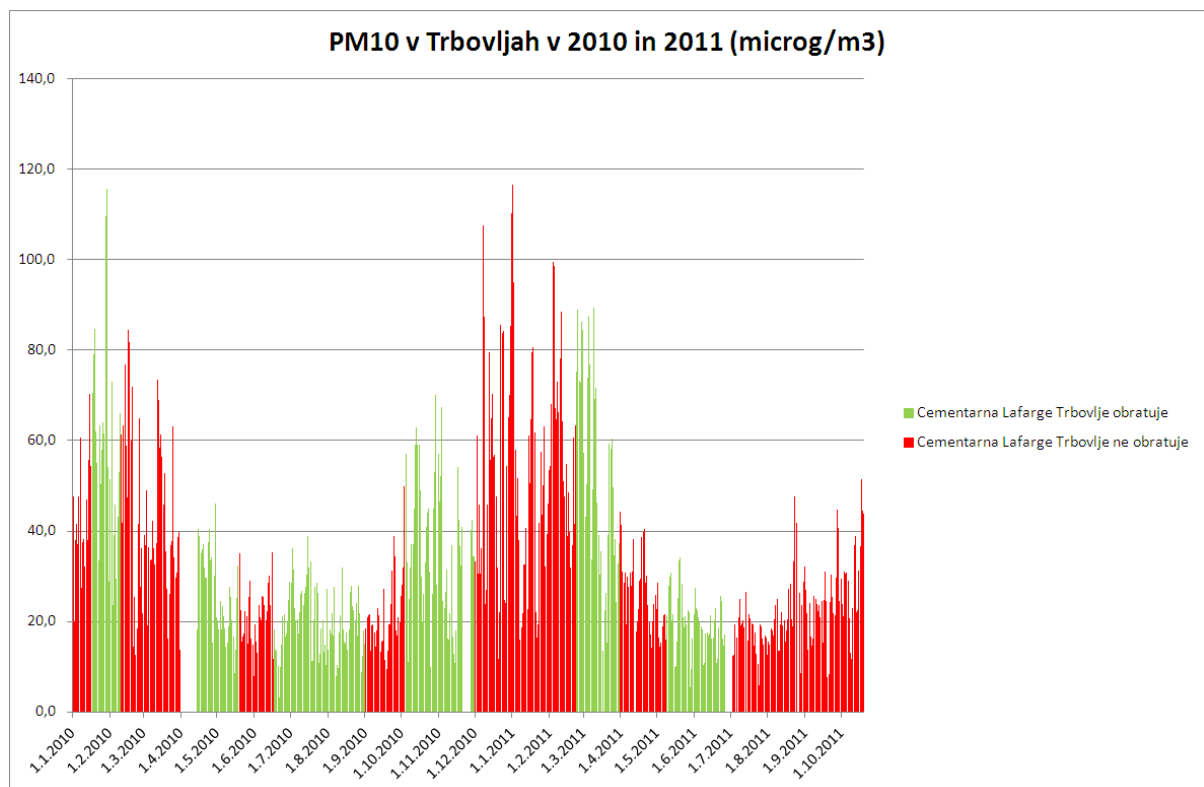

Slika 1: SO<sub>2</sub> v Trbovljah v 2010 in 2011, z označenimi obdobji ko je cementarna obratovala in ko ni.

Slika 2: PM<sub>10</sub> v Trbovljah v 2010 in 2011, z označenimi obdobji ko je cementarna obratovala in ko ni.

Slika 3: NO<sub>x</sub> v Trbovljah v 2010 in 2011, z označenimi obdobji ko je cementarna obratovala in ko ni.

Slika 4: SO<sub>2</sub> v Zagorju v 2010 in 2011, z označenimi obdobji ko je cementarna obratovala in ko ni.