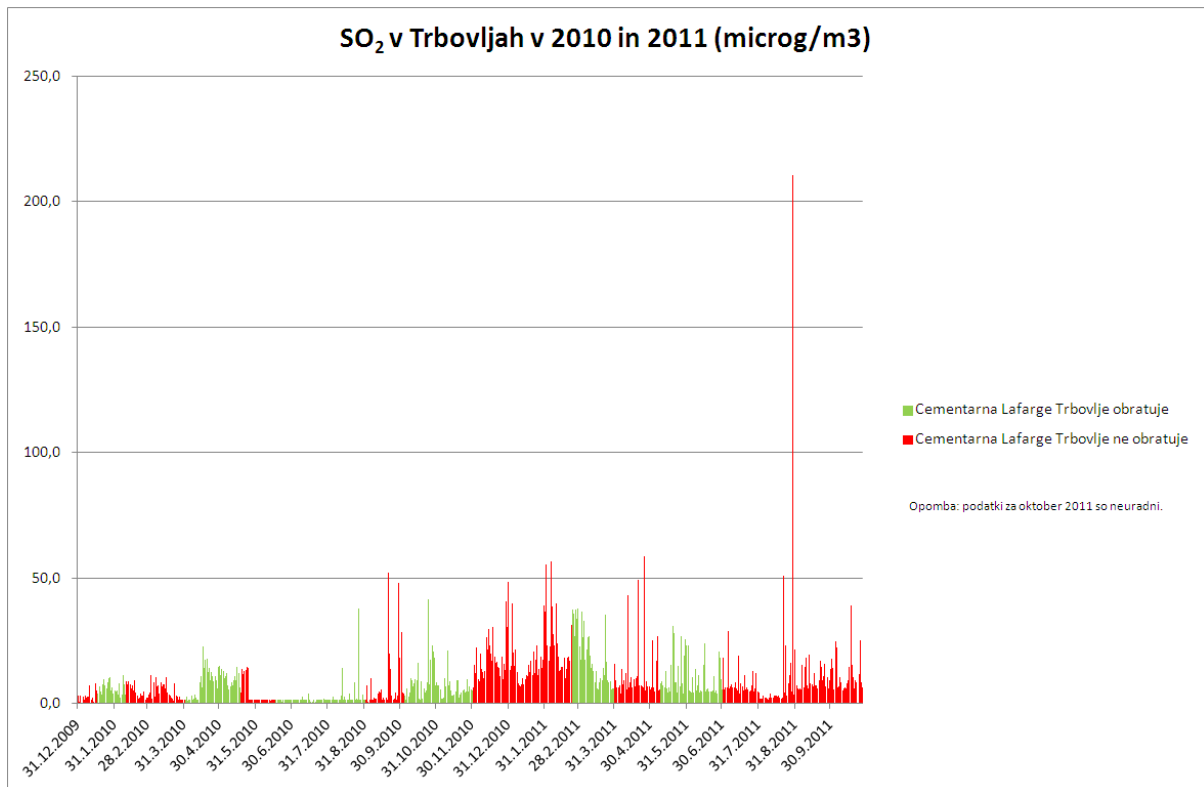

Slika 1: SO<sub>2</sub> v Trbovljah v 2010 in 2011, z označenimi obdobji ko je cementarna obratovala in ko ni.

Slika 2: PM<sub>10</sub> v Trbovljah v 2010 in 2011, z označenimi obdobji ko je cementarna obratovala in ko ni.

Slika 3: NO<sub>x</sub> v Trbovljah v 2010 in 2011, z označenimi obdobji ko je cementarna obratovala in ko ni.

Slika 4: SO<sub>2</sub> v Zagorju v 2010 in 2011, z označenimi obdobji ko je cementarna obratovala in ko ni.

Slika 5: PM10 v Zagorju v 2010 in 2011, z označenimi obdobji ko je cementarna obratovala in ko ni.