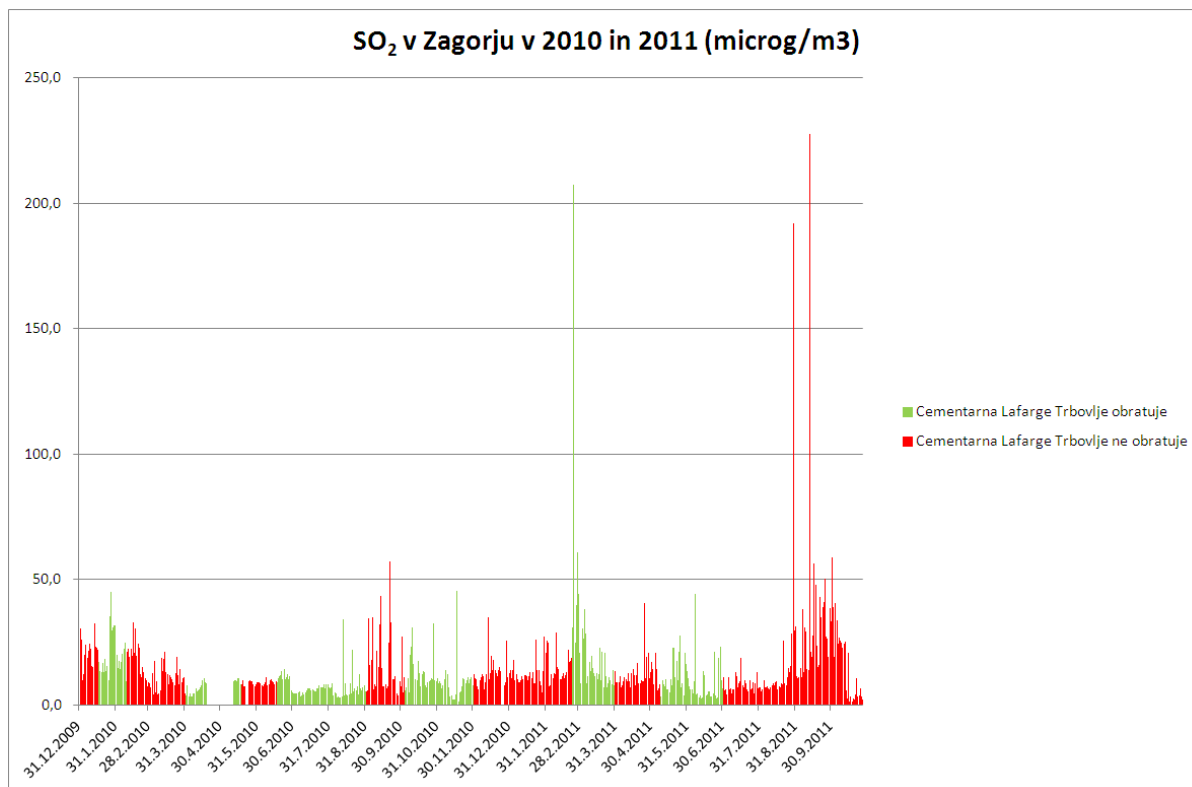

Slika 1: SO<sub>2</sub> v Trbovljah v 2010 in 2011, z označenimi obdobji ko je cementarna obratovala in ko ni.

Slika 2: PM<sub>10</sub> v Trbovljah v 2010 in 2011, z označenimi obdobji ko je cementarna obratovala in ko ni.

Slika 3: NO<sub>x</sub> v Trbovljah v 2010 in 2011, z označenimi obdobji ko je cementarna obratovala in ko ni.

Slika 4: SO<sub>2</sub> v Zagorju v 2010 in 2011, z označenimi obdobji ko je cementarna obratovala in ko ni.

Slika 5: PM10 v Zagorju v 2010 in 2011, z označenimi obdobji ko je cementarna obratovala in ko ni.