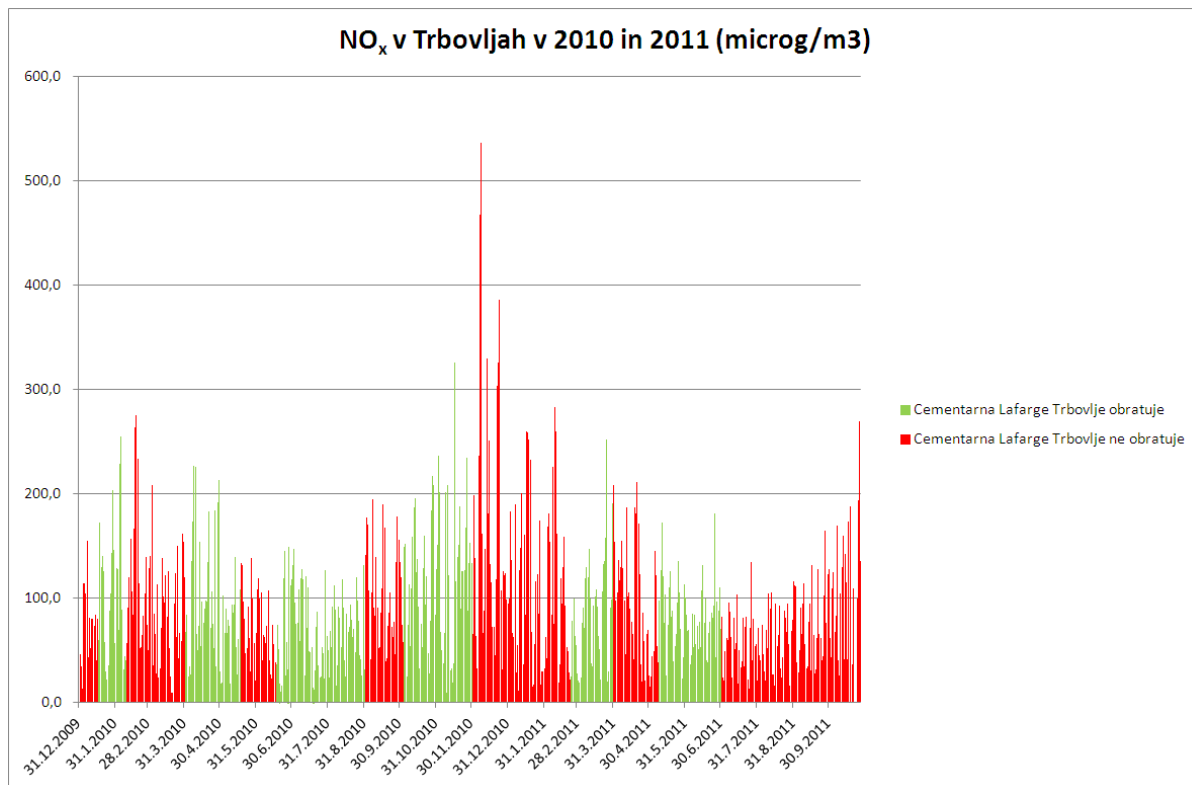

Slika 1: SO<sub>2</sub> v Trbovljah v 2010 in 2011, z označenimi obdobji ko je cementarna obratovala in ko ni.

Slika 2: PM<sub>10</sub> v Trbovljah v 2010 in 2011, z označenimi obdobji ko je cementarna obratovala in ko ni.

Slika 3: NO<sub>x</sub> v Trbovljah v 2010 in 2011, z označenimi obdobji ko je cementarna obratovala in ko ni.

Slika 4: SO<sub>2</sub> v Zagorju v 2010 in 2011, z označenimi obdobji ko je cementarna obratovala in ko ni.